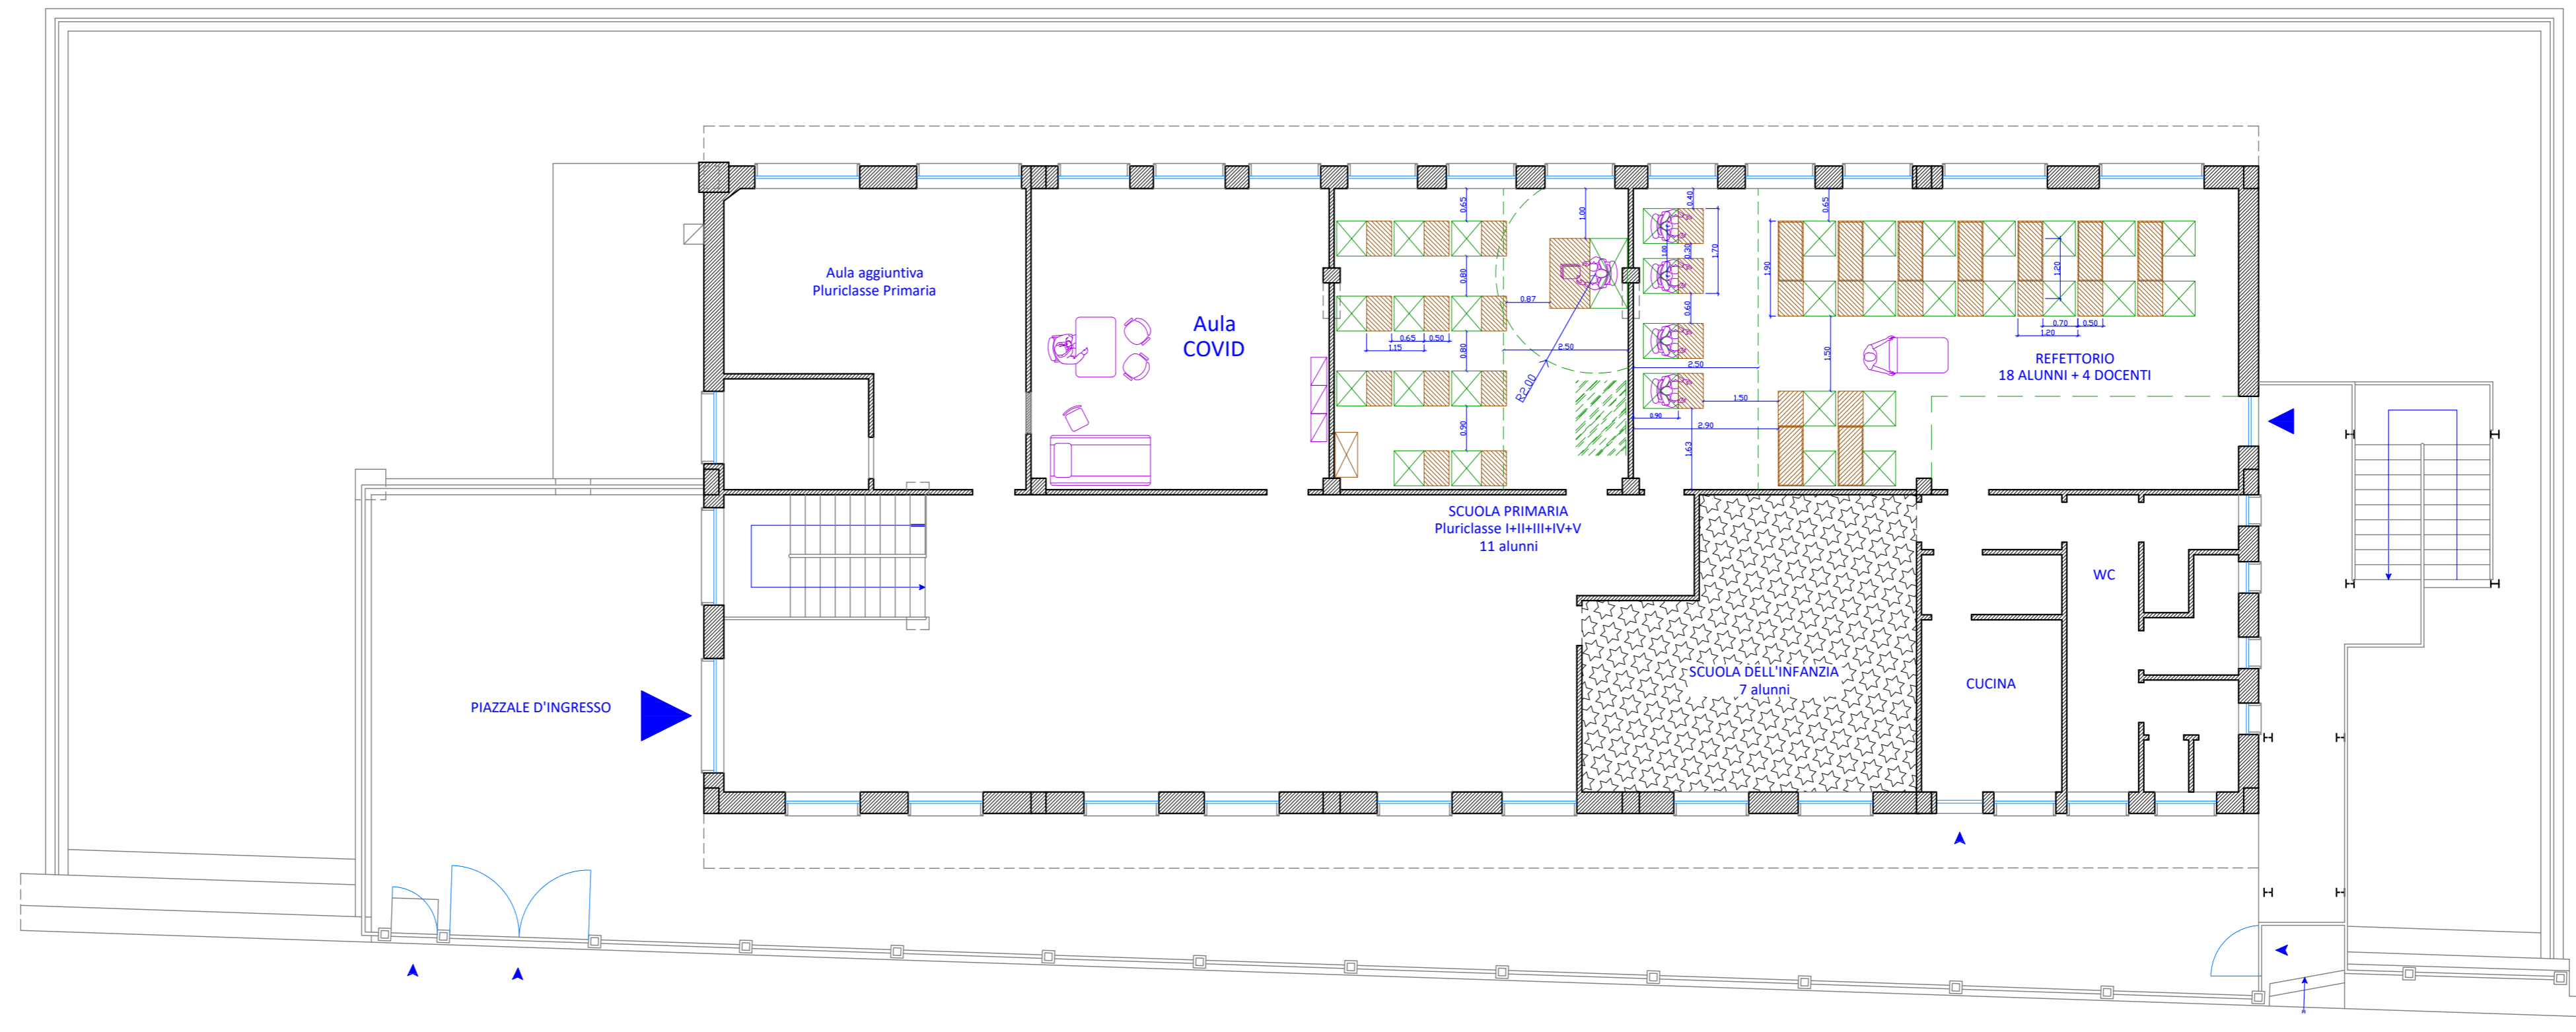

- BANCHI 70 X 50 cm
- DISTANZA BANCHI 65 cm
- CORRIDOI TRA BANCHI MIN 80 cm
- AREA DOCENTE 250 cm DALLA PARETE
- RAGGIO "BOCCA" DOCENTE 200 cm
- CATTEDRA 140 cm X 80 cm
- DISTANZA CATTEDRA PARETE 75 cm
- BANCHI 70 (120) X 50 cm REFETTORIO
- INFISSI A BANDIERA CON DISPOSITIVI DI TRATTENUTA

PIANTA SERVIZI IGIENICI
AL LIVELLO INFERIORE

PLESSO NOEPLI
PIANTA LIVELLO STRADA