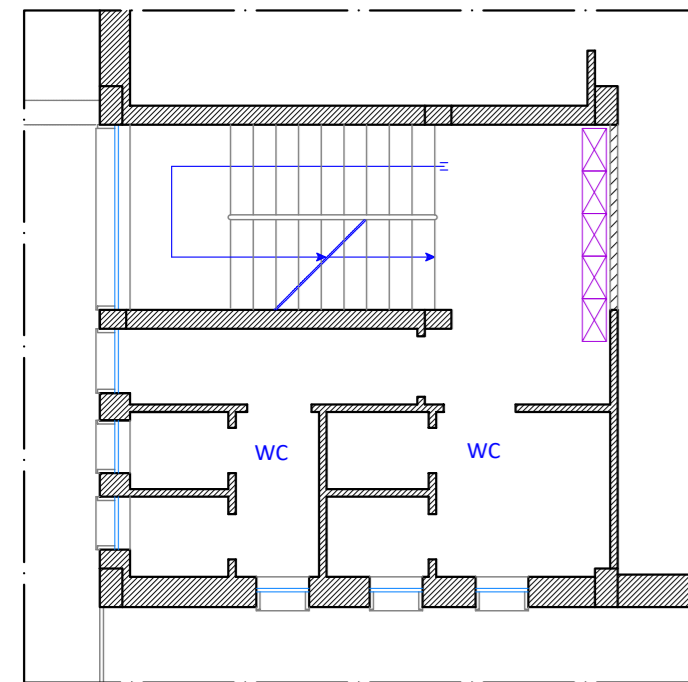

- BANCHI 70 X 50 cm
- DISTANZA BANCHI 65 cm
- CORRIDOI TRA BANCHI MIN 80 cm
- AREA DOCENTE 250 cm DALLA PARETE
- RAGGIO "BOCCA" DOCENTE 200 cm
- CATTEDRA 140 cm X 80 cm
- DISTANZA CATTEDRA PARETE 75 cm
- BANCHI 70 (120) X 50 cm REFETTORIO
- INFISSI A BANDIERA CON DISPOSITIVI DI TRATTENUTA

PIANTA SERVIZI IGIENICI
AL LIVELLO INFERIORE

PLESSO NOEPLI
PIANTA LIVELLO STRADA