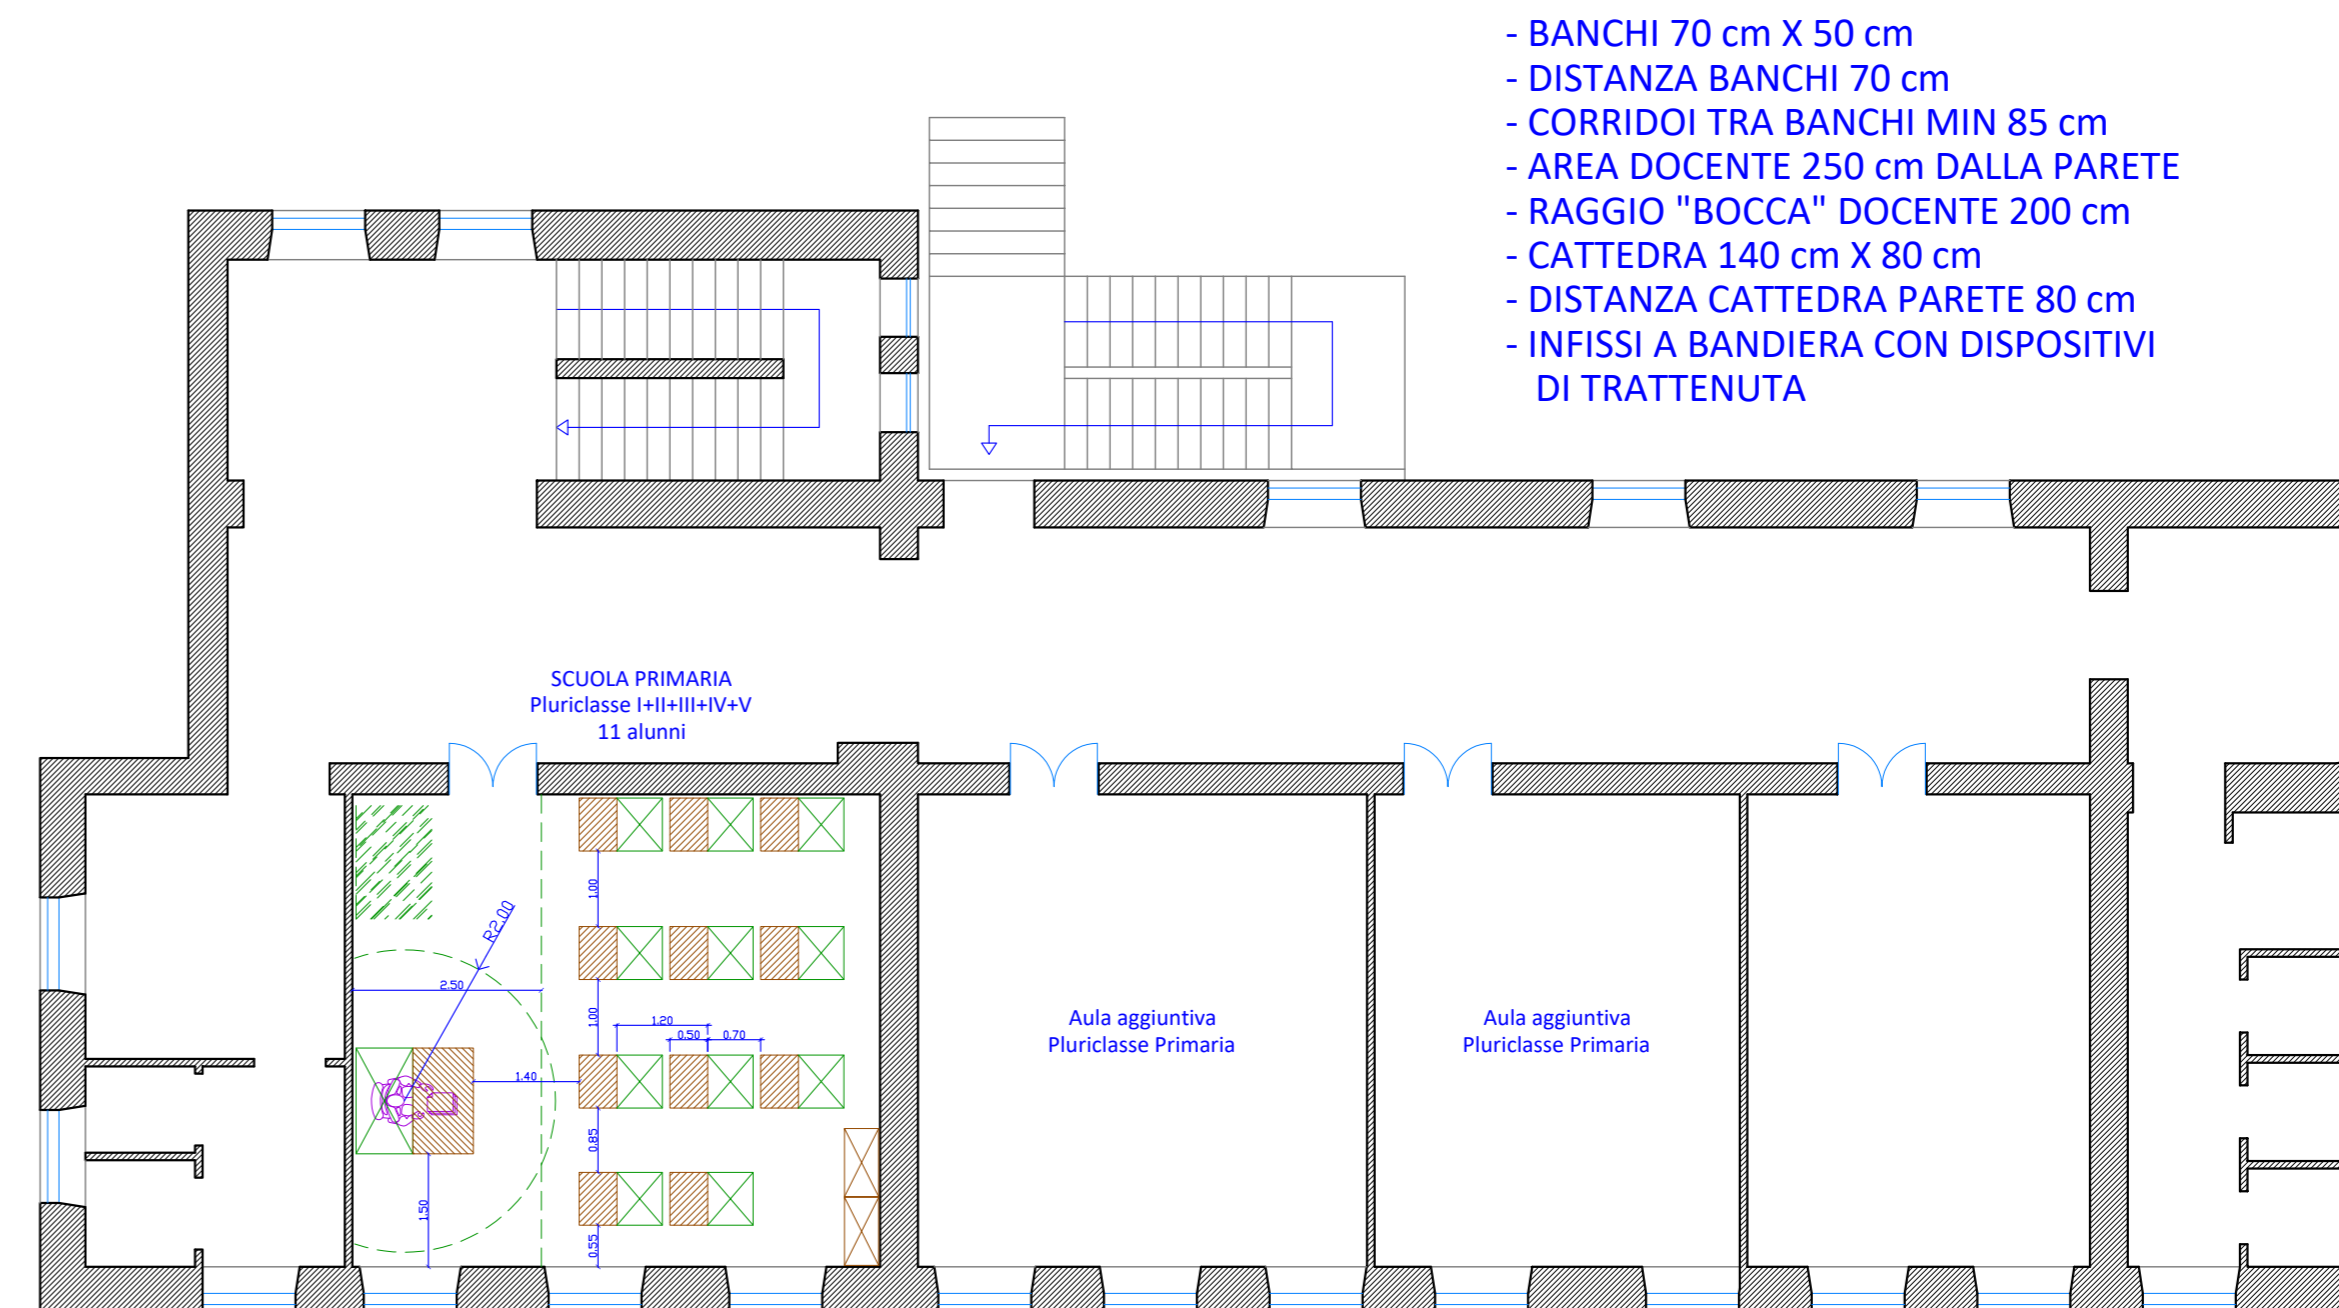

PLESSO CERSOSIMO
PIANTA PIANO RIALZATO

PLESSO CERSOSIMO
PIANTA PIANO PRIMO

- BANCHI 70 cm X 50 cm
- DISTANZA BANCHI 70 cm
- CORRIDOI TRA BANCHI MIN 85 cm
- AREA DOCENTE 250 cm DALLA PARETE
- RAGGIO "BOCCA" DOCENTE 200 cm
- CATTEDRA 140 cm X 80 cm
- DISTANZA CATTEDRA PARETE 80 cm
- INFISSI A BANDIERA CON DISPOSITIVI DI TRATTENUTA