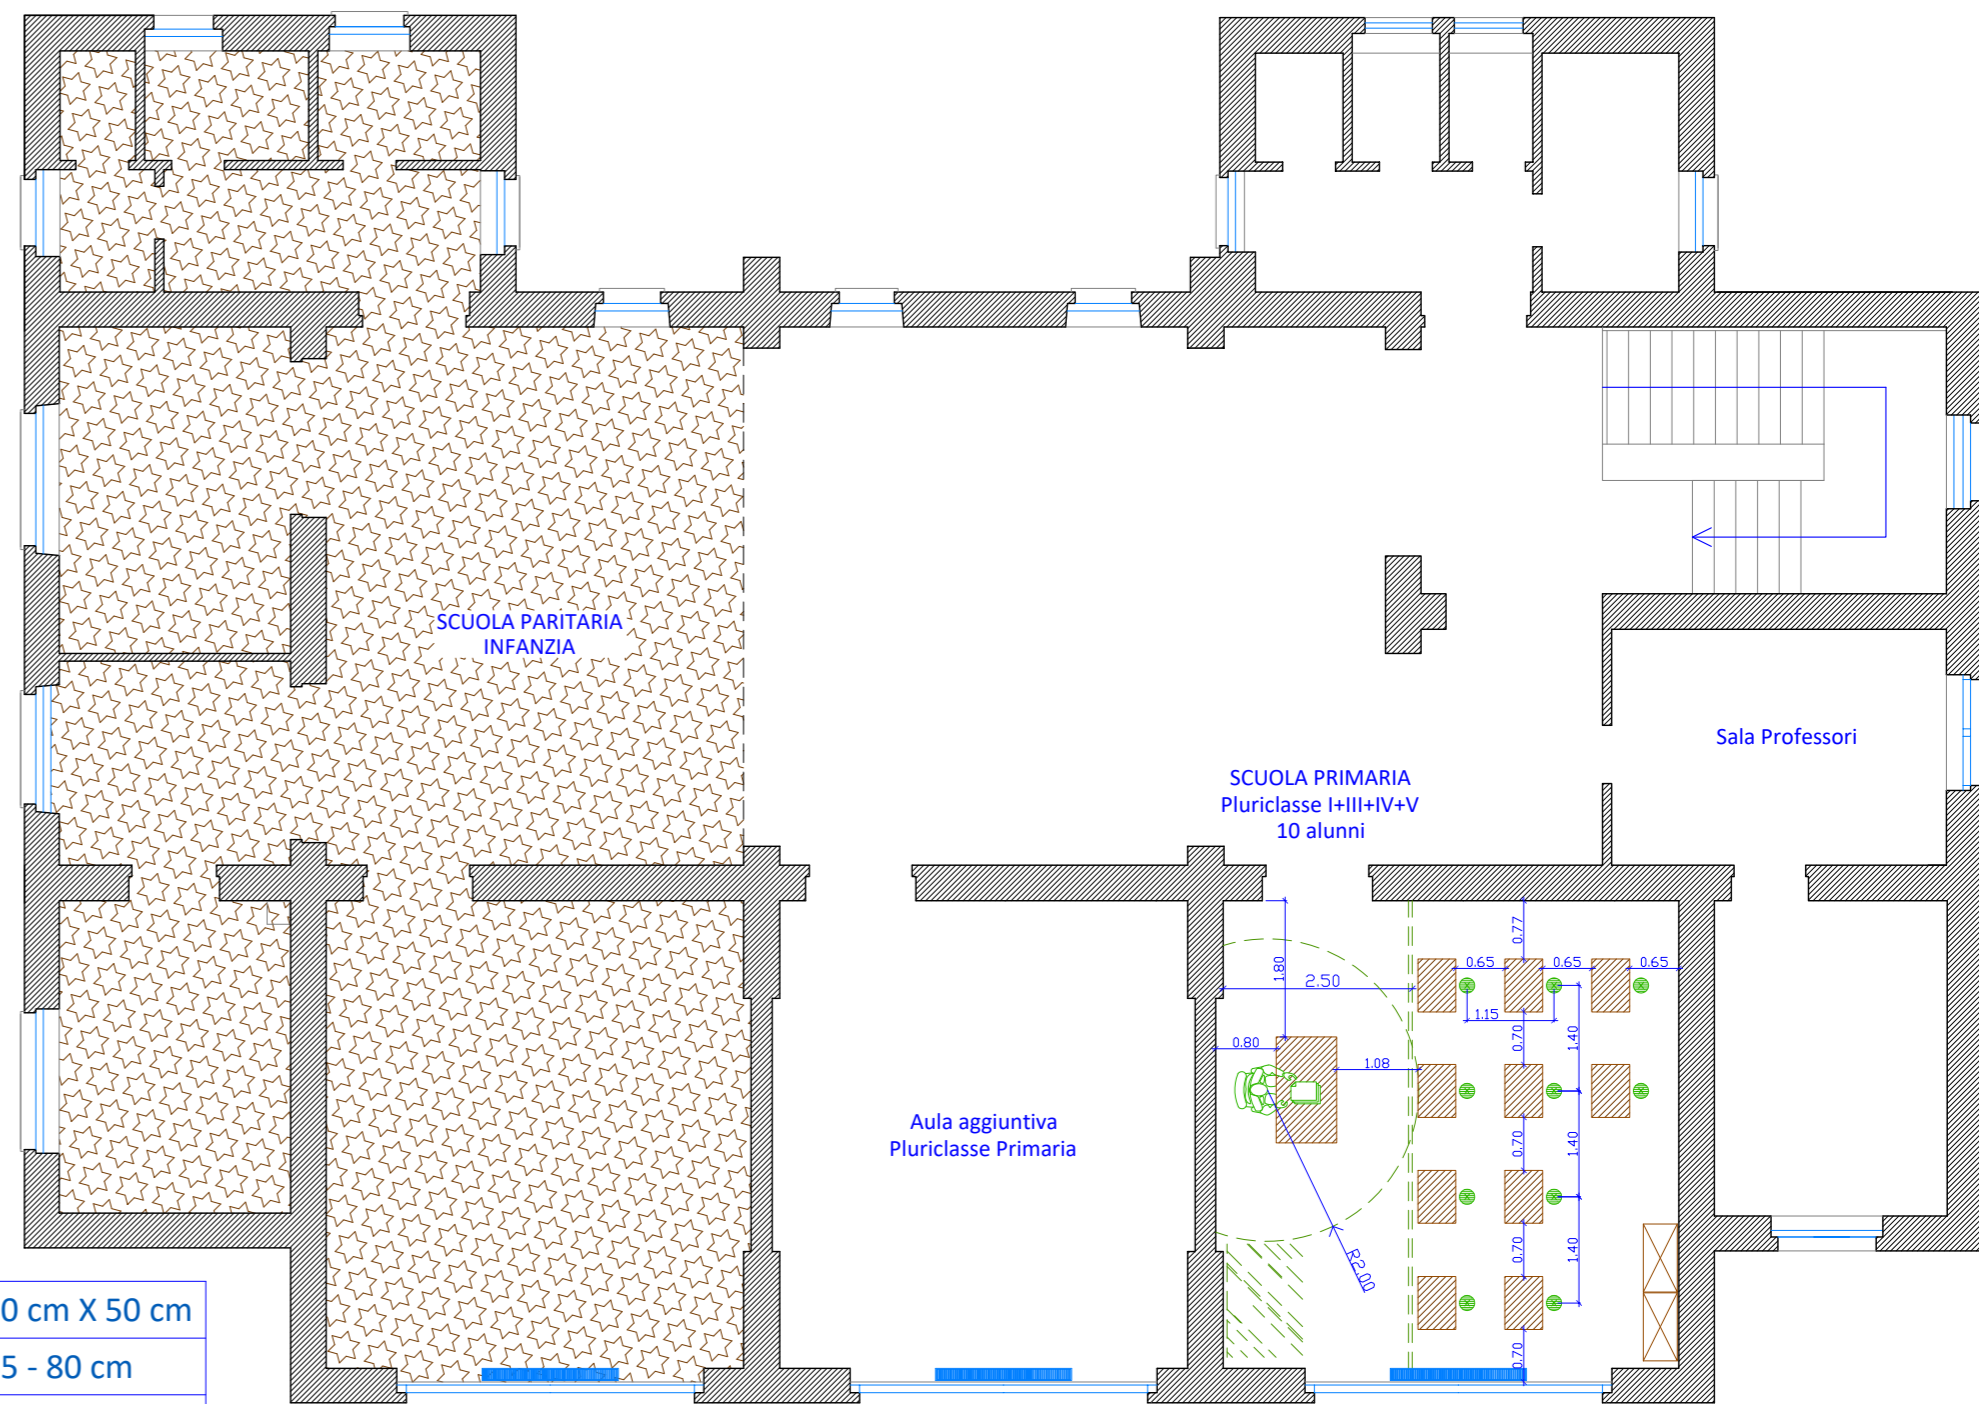

**PLESSO S. COSTANTINO A.
PIANTA PIANO TERRA**

Banchi alunni	70 cm X 50 cm
Distanza file banchi	65 - 80 cm
Zona interattiva	250 cm
Raggio bocca docente	200 cm
Infissi a bandiera con dispositivi di trattenuta	

**PLESSO S. COSTANTINO A.
PIANTA PIANO PRIMO**